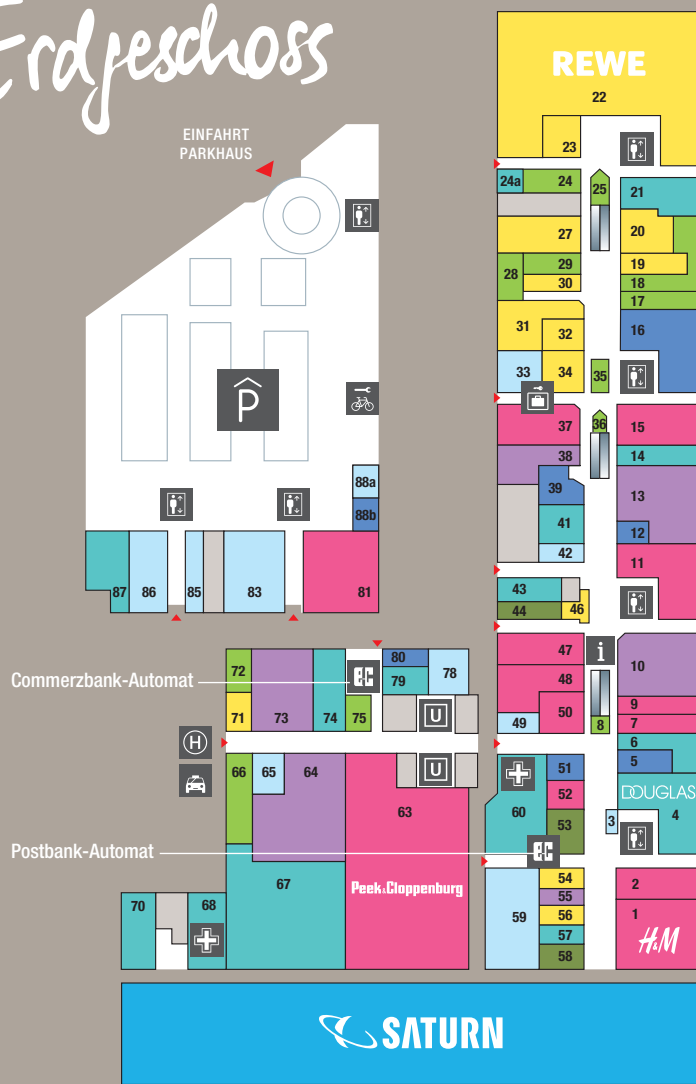

INSTAGRAM

Instagram

Erdgeschoss

MODE

15	Bonita	52 38 57 60
11	Clinton (Camp David)	87 97 55 30
7	engbers	528 31 67
81	Ernsting's Family	//
37	Gerry Weber	50 09 88 21
1	H & M	0800 665 59 00
52	Herzog & Bräuer	30 06 22 36
2	Hunkemöller	30 06 21 00
9	Kenny S.	68 86 04 00
47	Orsay	528 26 57
63	Peek & Cloppenburg	593 55 00
48	Street One	52 90 12 30
50	tredy	50 09 14 05